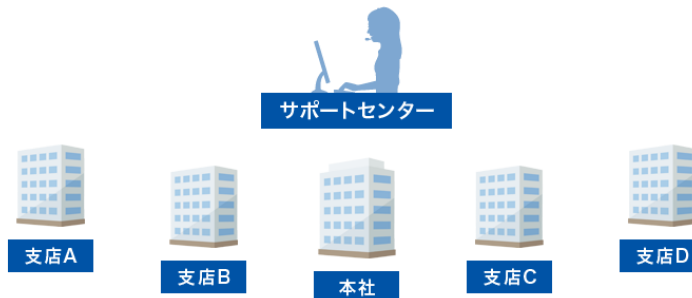

- ✓ 1台のWi-Fiアクセスポイント装置で、**50台まで(推奨)の端末がWi-Fiに同時接続**できる
- ✓ **来店者向け**にインターネット接続環境を提供できる！

同時接続端末台数(推奨)

Wi-Fiアクセスポイント装置1台あたり

50台 まで

従業員向けWi-Fiへの
アクセスを遮断可能

④ プロによる365日サポート

- ✓ 「接続できない」などのトラブルも**遠隔でサポート**
- ✓ 複数の店舗がある場合も**サポート窓口で一括管理**できるので手間なく運用

ダッシュボード

Wi-Fiの利用状況が確認できる専用のWebページがあるので、利用傾向や不審な利用を発見できる。

マーケットデータとして利用したり、閉店時間などに心当たりのない通信が発生していないかをチェック。

アプリケーションブロック

特定のアプリケーション（動画アプリなど）のアクセスをブロックできる。

特定のアプリケーションの利用や
特定のWebサイトへのアクセスを制限

業務に必要なないアプリケーションの利用や違法なアプリケーションの利用を制限。