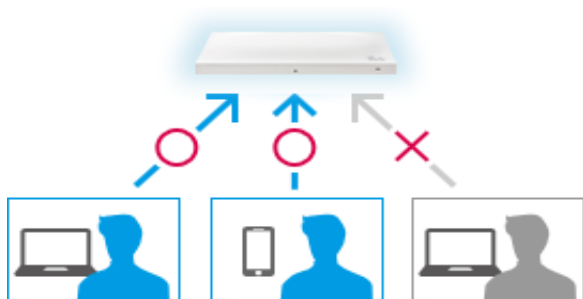

- ✓ 1台のWi-Fiアクセスポイント装置で、**50台まで(推奨)の端末がWi-Fiに同時接続**できる
- ✓ **来店者向け**にインターネット接続環境を提供できる！

同時接続端末台数(推奨)

Wi-Fiアクセスポイント装置1台あたり

50台 まで

従業員向けWi-Fiへの
アクセスを遮断可能

④ プロによる365日サポート

- ✓ 「接続できない」などのトラブルも**遠隔でサポート**
- ✓ 複数の店舗がある場合も**サポート窓口で一括管理**できるので手間なく運用

●メーカーの公式サポートが終了した端末のWi-Fi設定など、お問い合わせの内容によっては、対応できない場合があります。

モンスター光
Wi-Fi

ハイエンドプランであれば、
店舗運営に役立つ高性能な機能が付いてきます

接続ユーザー認証

あらかじめ登録した従業員だけにWi-Fiの接続を限定できる。

あらかじめ登録された従業員

SSIDごとに接続を許可したい人数分のIDとパスワードを払い出し、第三者による不正な接続を防止。

ダッシュボード

Wi-Fiの利用状況が確認できる専用のWebページがあるので、利用傾向や不審な利用を発見できる。

マーケットデータとして利用したり、閉店時間などに心当たりのない通信が発生していないかをチェック。

アプリケーションブロック

特定のアプリケーション（動画アプリなど）のアクセスをブロックできる。

特定のアプリケーションの利用や
特定のWebサイトへのアクセスを制限

業務に必要なないアプリケーションの利用や違法なアプリケーションの利用を制限。