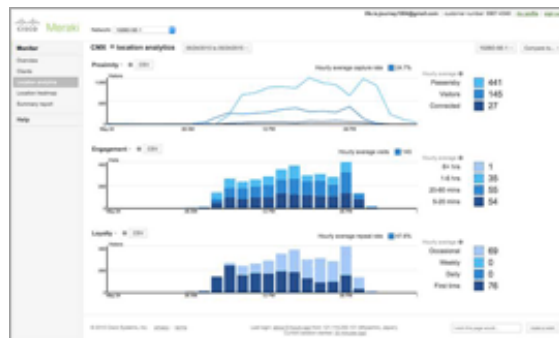

ダッシュボード

Wi-Fiの利用状況が確認できる専用のWebページがあるので、利用傾向や不審な利用を発見できる。

マーケットデータとして利用したり、閉店時間などに心当たりのない通信が発生していないかをチェック。

アプリケーションブロック

特定のアプリケーション（動画アプリなど）のアクセスをブロックできる。

特定のアプリケーションの利用や
特定のWebサイトへのアクセスを制限

業務に必要なないアプリケーションの利用や違法なアプリケーションの利用を制限。