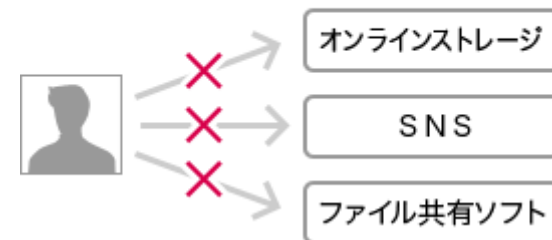

ダッシュボード

Wi-Fiの利用状況が確認できる専用のWebページがあるので、利用傾向や不審な利用を発見できる。

マーケットデータとして利用したり、閉店時間などに心当たりのない通信が発生していないかをチェック。

アプリケーションブロック

特定のアプリケーション（動画アプリなど）のアクセスをブロックできる。

特定のアプリケーションの利用や
特定のWebサイトへのアクセスを制限

業務に必要なないアプリケーションの利用や違法なアプリケーションの利用を制限。