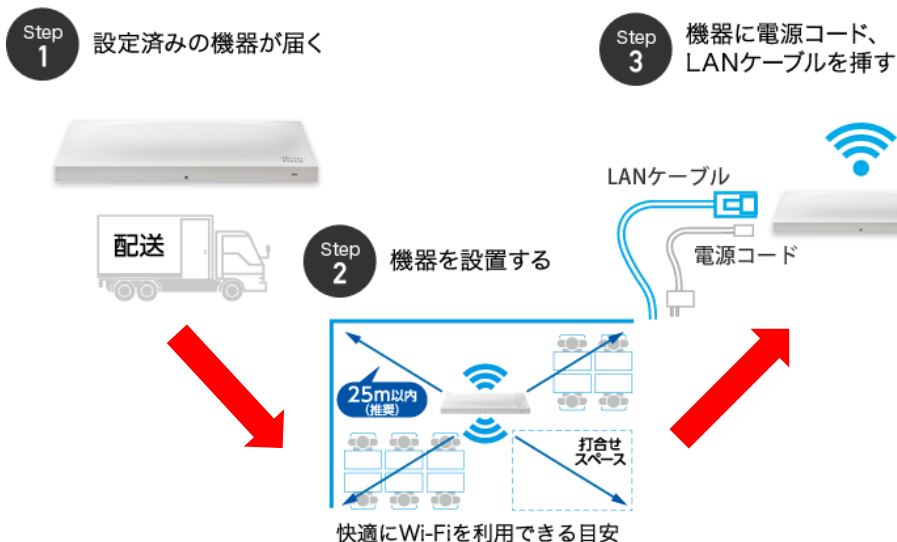

モンスター光
Wi-Fi

店舗でも、オフィスでも
安心・カンタン・すぐに使えるWi-Fi

① 安心・安全・快適

- ✓ 高速無線通信規格**IEEE802.11ac**に対応
- ✓ Wi-Fiを安心・安全にご利用いただくための機能が充実

Wi-Fi区間の
最大通信速度
最大**1.3Gbps**※

※ご利用中の端末がIEEE 802.11ac対応の場合です。最大通信速度は技術規格上の最大値であり、実使用速度を示すものではありません。インターネットご利用時の通信速度は、ご利用環境（インターネット接続用回線や端末機器の仕様など）や回線混雑状況などにより大幅に低下する場合があります。回線や端末機器の仕様などについて、詳しくはメーカーなどにお問い合わせください。

② カンタンすぐに使える

- ✓ Wi-Fiアクセスポイント装置に電源コードとLANケーブルを挿すだけで**すぐに使える**
- ✓ 現在の業務システム・ネットワークの**設定変更は不要**

●既設のLANで固定IPアドレスを利用しているなど、別途お客さまにてネットワークの設定変更が必要となる場合があります。

モンスター光
Wi-Fi

店舗でも、オフィスでも
安心・カンタン・すぐに使えるWi-Fi

③ 役立つ機能が満載

- ✓ 1台のWi-Fiアクセスポイント装置で、**50台まで(推奨)の端末がWi-Fiに同時接続**できる
- ✓ **来店者向け**にインターネット接続環境を提供できる！

同時接続端末台数(推奨)

Wi-Fiアクセスポイント装置1台あたり

50台 まで

従業員向けWi-Fiへの
アクセスを遮断可能

④ プロによる365日サポート

- ✓ 「接続できない」などのトラブルも**遠隔でサポート**
- ✓ 複数の店舗がある場合も**サポート窓口で一括管理**できるので手間なく運用